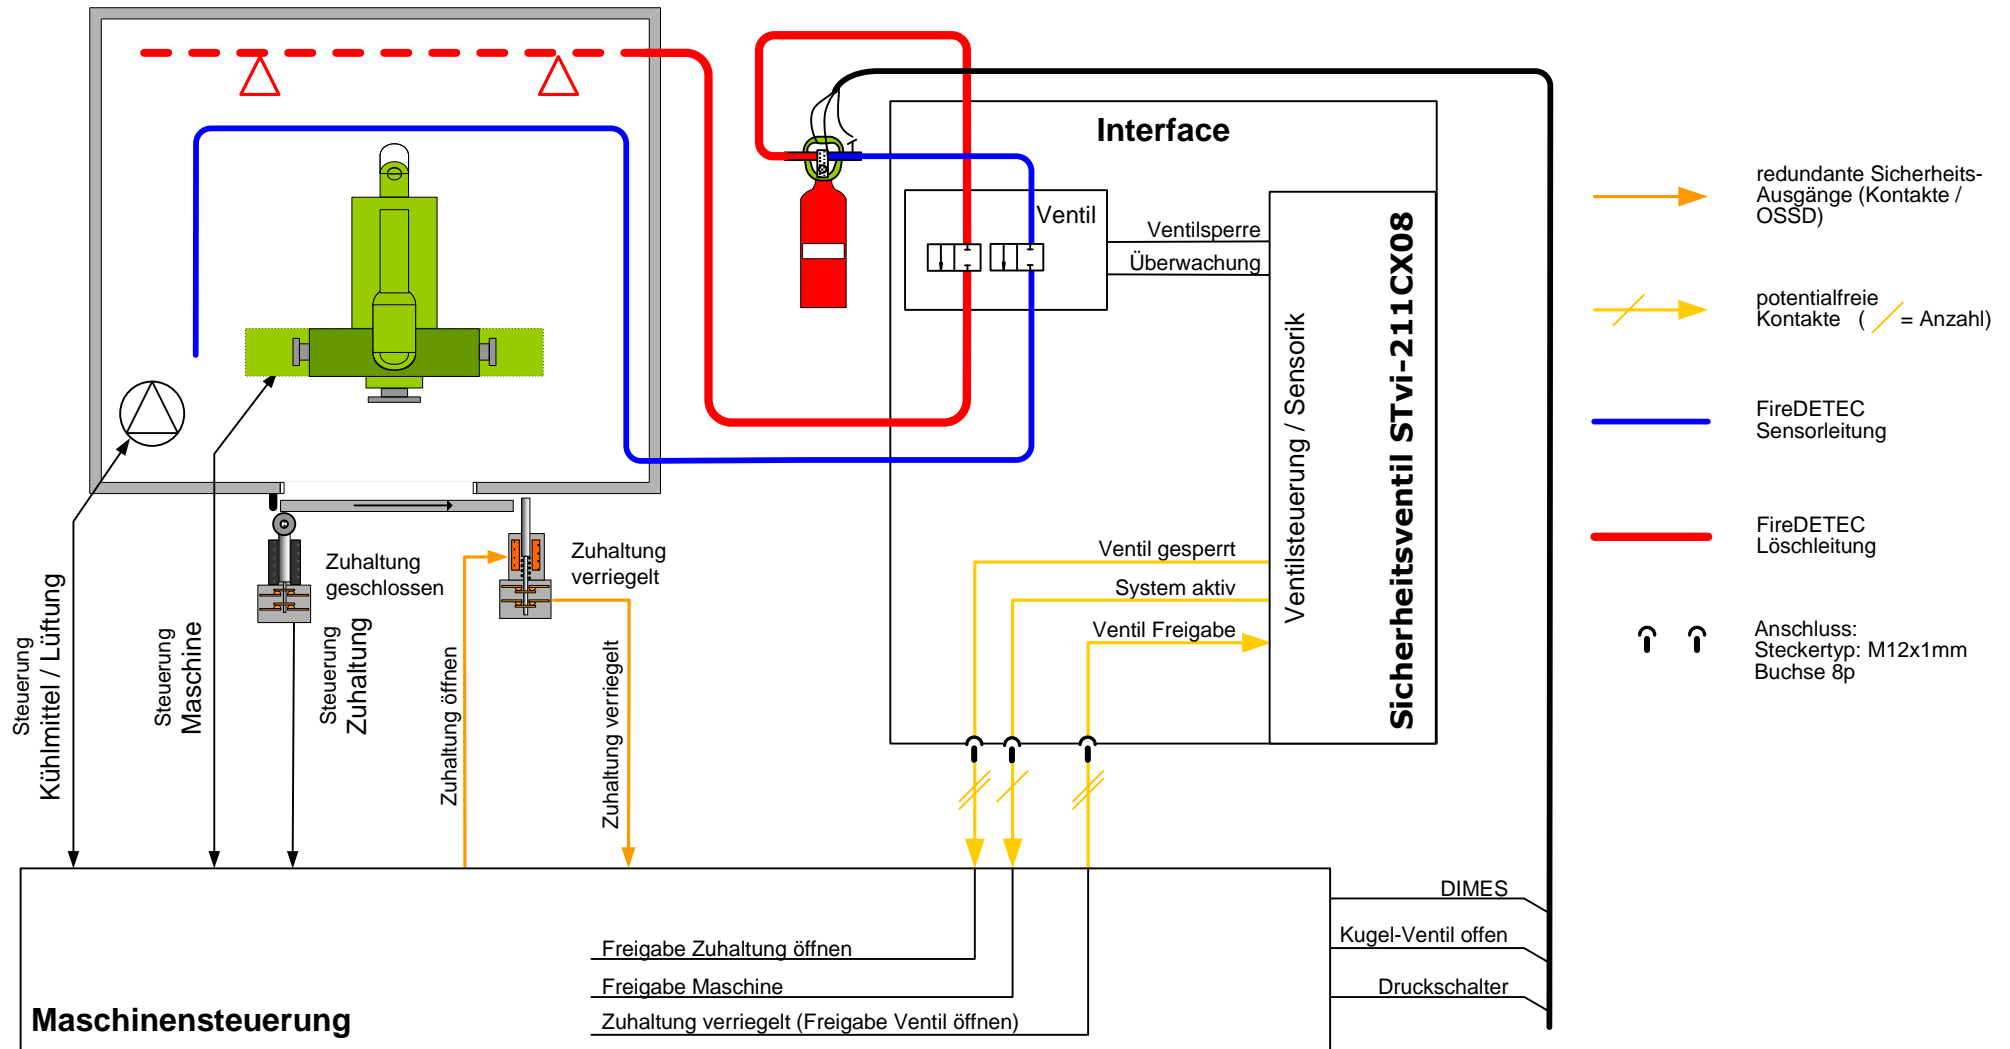

Übersicht FireDETEC Löschanlage

Anlage mit Sicherheitsventil STvi-211CX08